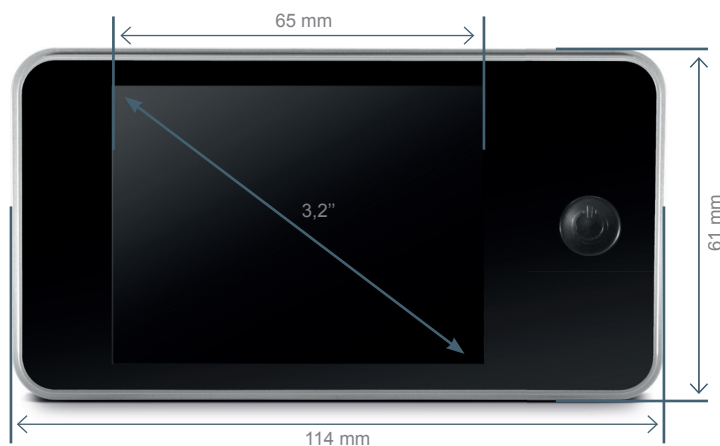

## Controlla chi ha suonato.

Il kit telecamera digitale per porte d'ingresso è composto da una telecamera digitale a colori a forma di spioncino e da un monitor da 3,2". Il kit Easymate permette, semplicemente premendo un tasto, di controllare chi si trova oltre la porta. Ideale per chi trova difficoltà all'utilizzo dello spioncino tradizionale, come bambini o persone anziane. Con questo prodotto potrete controllare cosa accade al di là della porta d'ingresso in ogni momento e senza essere osservati. L'installazione è molto semplice, è sufficiente sostituire lo spioncino presente sulla porta con quello fornito nel kit. Il kit telecamera digitale Easymate è compatibile con tutti i tipi di porte, anche quelle blindate.

## Contenuto del kit

- Un display LCD da 3,2 pollici
- Uno spioncino
- 2 Ghiere (argento e oro)

## Caratteristiche tecniche

- Display LCD 3.2 pollici
- Angolo di visione: 120°
- Sensore telecamera: 1.3 mega pixel CMOS
- Alimentazione: 3 pile AAA (non in dotazione)
- Dimensioni: 115 x 62 x 16
- Spessore adatto della porta: 43 - 115 mm
- Dimensione del foro: 14÷30mm
- Funzionamento: - 15°C a 50°C
- Tempo di visualizzazione dell'immagine: 15 sec