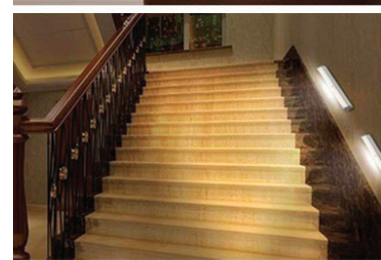

Descrizione e Utilizzo

Questa lampada è ideale per illuminare dispense, armadi, soffitte, armadietti e altro ancora.

La luce di cortesia si accende non appena il sensore a infrarossi rileva un movimento. Si spegne circa 20 secondi dopo la registrazione del movimento. Se durante questo tempo viene rilevato un nuovo movimento il conteggio dei 20 secondi ricomincia aumentando il tempo di funzionamento. facile da installare e rimuovere per la ricarica grazie alla striscia magnetica adesiva 3M (inclusa) e al supporto magnetico per installare dove preferisci

Caratteristiche tecniche

- Fonte Luminosa : 4 Led
- Alimentazione : 5 V con cavo micro USB (incluso)
- Batteria ricaricabile : 3.7 V - 600 mAh
- Lumens : 100 Lum
- Modalità di attivazione : ON -OFF -AUTO
  ON = sempre accesa
  OFF = spenta
  Auto = si attiva in base al movimento