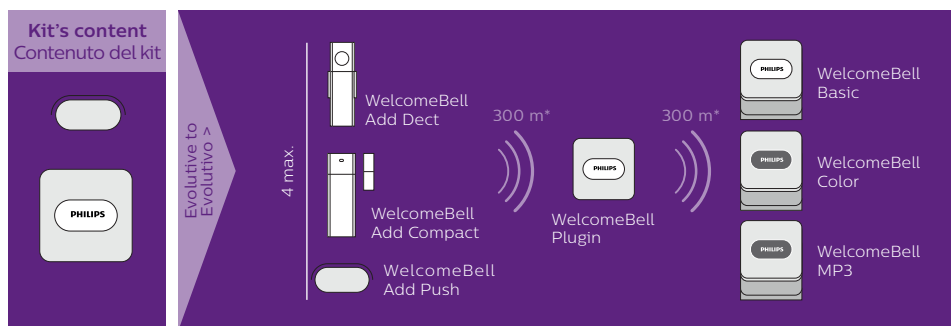

## WelcomeBell 300 Plugin DES 7900 DCH

Campanello con spina senza fili 300m,  
volume forte e notifiche visive

Ripetitore

Flash

IP65

Easy Install

Il campanello Philips WelcomeBell 300 Plugin è un prodotto davvero facile da usare che, grazie alla portata fino a 300m e al flash monocromatico integrato, è perfetto per ogni tipo di abitazione!

## **Contenuto del kit:**

- 1 campanello con spina flash
- 1 pulsante di chiamata
- 1 visiera anti-pioggia

**PHILIPS**

# Caratteristiche tecniche

		accessori opzionali
garanzia	2 anni	
cablaggio	senza fili	
distanza max.	300m in campo libero - frequenza 433MHz	
suoneria	4 suonerie livello acustico: 85dB	
caratteristiche campanello	modalità: suoneria / flash (silenzioso) / suoneria + flash num. colori flash: 1 num. trasmettitori max.: 4 allarme livello batteria basso: Sì (flash + bip) caricabatterie USB: No fissaggio: spina	 <b>WelcomeBell 300 Basic</b> campanello senza fili 300m flash
caratteristiche trasmettitore	num. ricevitori max.: 4 pulsante di chiamata luminoso: Sì portaetichette luminoso: Sì allarme livello batteria basso: Sì (flash + bip) installazione: a parete	 <b>WelcomeBell 300 Color</b> campanello senza fili 300m flash colorato
impostazioni	volume suoneria + modalità suoneria	 <b>WelcomeBell 300 MP3</b> Campanello senza fili 300m flash e MP3
finiture	campanello: plastica bianca e grigia e tessuto trasmettitore: plastica nera e trasparente	 <b>WelcomeBell 300 AddPush</b> pulsante di chiamata aggiuntivo
caratteristiche elettriche	campanello: 230V 50Hz / 30mA trasmettitore: 2 x AAA (LR03) (non incluse)	<b>WelcomeBell 300 AddContact</b> rilevatore di apertura di porta/ finestra
temperatura operativa	-10°C / 55°C	<b>WelcomeBell 300 AddMove</b> rilevatore di movimento
utilizzo	campanello: interno trasmettitore: esterno (IP65)	
caratteristiche del solo prodotto	misure campanello: misure trasmettitore: peso:	
caratteristiche kit	misure: 210 (a.) x 150 (l.) x 80 (p.) mm peso:	
norme e certificazioni	CE, RoHS, REACH	