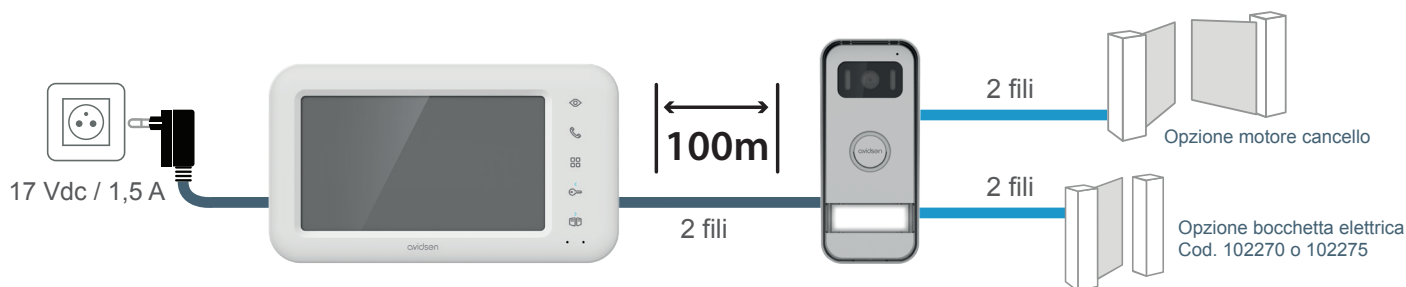

Lo schermo è prodotto con il 70% di plastica riciclata, mentre la pulsantiera esterna è in alluminio 100% riciclato.

RECYCLED ALUMINIUM
100%

RECYCLED PLASTIC
70%

CARATTERISTICHE TECNICHE

Cablaggio	2 fili
Distanza max.	100 m
Comando	Serratura E cancello
Suoneria	6 melodie Livello acustico: 85 dB
Caratteristiche schermo	Diagonale: 7" (18 cm) Risoluzione: 800 x 480 px Installazione: a muro
Caratteristiche pulsantiera esterna	Sensore: C-MOS a colori 600 TVL Angolo di visione: 100° Visione notturna: led IR invisibile Pulsante di chiamata luminoso: Sì Portaetichette luminoso: Sì Comando bocchetta: 12 V / 1,1 A max Comando cancello: potere di interruzione 12 V / 2 A max Installazione: da appoggio
Regolazioni	Luminosità, contrasto e volume suoneria
Finiture	Monitor: plastica bianca riciclata al 70% Pulsantiera esterna: alluminio riciclato al 100%
Caratteristiche elettriche	17 Vdc / 1,5 A
Collegamento elettrico	Alimentazione a spina
Temperatura di funzionamento	-20°C / +60°C
Uso	Monitor: interno Pulsantiera esterna: esterno IP54
Caratteristiche del solo prodotto	Misure monitor: 124 (a.) x 218 (l.) x 19 (p.) mm Misure pulsantiera esterna: 156 (a.) x 70 (l.) x 39 (p.) mm

CONTENUTO DEL KIT

- 1 monitor 7" a colori
- 1 pulsantiera esterna lato strada
- 1 adattatore di alimentazione
- 1 supporto a muro per il monitor
- Viti di fissaggio
- 1 guida di avviamento rapido

SCHEMA ELETTTRICO