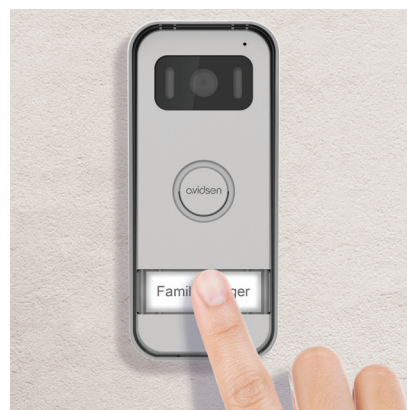

Progettato per durare a lungo

Eco-friendly

ACCOGLI I TUOI OSPITI IN MODO SEMPLICE

Élia è il videocitofono con schermo 7" e pulsantiera esterna in alluminio progettato per rispettare l'ambiente e durare a lungo. Realizzato in gran parte con materiali riciclati, offre tutte le funzioni di un videocitofono classico grazie al doppio comando di apertura serratura elettrica e cancello e alla visione notturna. Installabile fino a una distanza di 100 metri tra la casa e il cancello, il videocitofono Élia è compatibile con tutti i tipi di abitazione. Il design sobrio e curato si adatta a qualsiasi tipo di interno.

Lo schermo è prodotto con il 70% di plastica riciclata, mentre la pulsantiera esterna è in alluminio 100% riciclato.

RECYCLED ALUMINIUM
100%

RECYCLED PLASTIC
70%

CARATTERISTICHE TECNICHE

Cablaggio	2 fili
Distanza max.	100 m
Comando	Serratura E cancello
Suoneria	6 melodie Livello acustico: 85 dB
Caratteristiche schermo	Diagonale: 7" (18 cm) Risoluzione: 800 x 480 px Installazione: a muro
Caratteristiche pulsantiera esterna	Sensore: C-MOS a colori 600 TVL Angolo di visione: 100° Visione notturna: led IR invisibile Pulsante di chiamata luminoso: Sì Portaetichette luminoso: Sì Comando bocchetta: 12 V / 1,1 A max Comando cancello: potere di interruzione 12 V / 2 A max Installazione: da appoggio
Regolazioni	Luminosità, contrasto e volume suoneria
Finiture	Monitor: plastica bianca riciclata al 70% Pulsantiera esterna: alluminio riciclato al 100%
Caratteristiche elettriche	17 Vdc / 1,5 A
Collegamento elettrico	Alimentazione a spina
Temperatura di funzionamento	-20°C / +60°C
Uso	Monitor: interno Pulsantiera esterna: esterno IP54
Caratteristiche del solo prodotto	Misure monitor: 124 (a.) x 218 (l.) x 19 (p.) mm Misure pulsantiera esterna: 156 (a.) x 70 (l.) x 39 (p.) mm