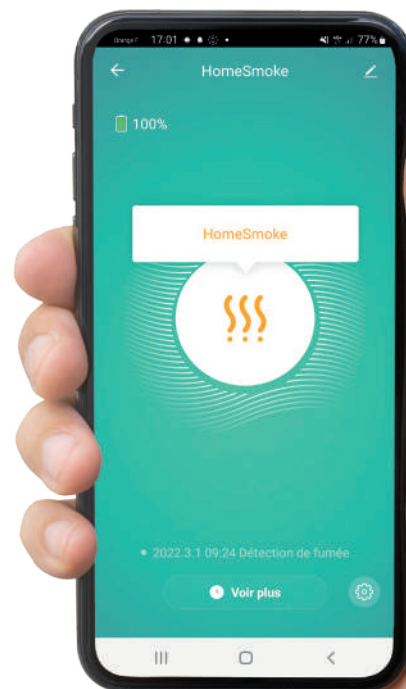

## HomeSmoke RILEVATORE DI FUMO CONNESSO

Per la protezione di beni e persone, ideale per abitazioni, appartamenti, case mobili, ecc...

Cod.127065

1,5V AA x 2

90 dB

Senza fili

Facile da installare

### RILEVATORE DI FUMO CONNESSO E AUTONOMO, CON ATTESTAZIONE DI CONFORMITÀ A NORMA EN14604 RILASCIATA DALL'ENTE CERTIFICATORE TUV

Facile da installare, il rilevatore di fumo connesso e autonomo è uno strumento ormai essenziale per fornire allarme e protezione in caso di incendio. Il suo principio di funzionamento è semplice: in caso di incendio, il fumo entra nella camera di analisi del rivelatore e fa scattare un allarme che genera un rumore forte e persistente per allertare le persone e dar loro il tempo di allontanarsi dal pericolo.

Il sistema invia inoltre notifiche dirette al vostro smartphone e vi consente di creare scenari di azionamento, per esempio per accendere o far lampeggiare le lampadine Avidsen Home (disponibili separatamente)

Funziona  
con l'app

avidsen Home

**ALIMENTAZIONE**  
**1,5V AA**  
Efficiente dal punto di  
vista energetico

**90 DB**  
Sirena potente

**SENZA  
FILI**  
WiFi con portata di 50  
m

**FACILE DA  
INSTALLARE**