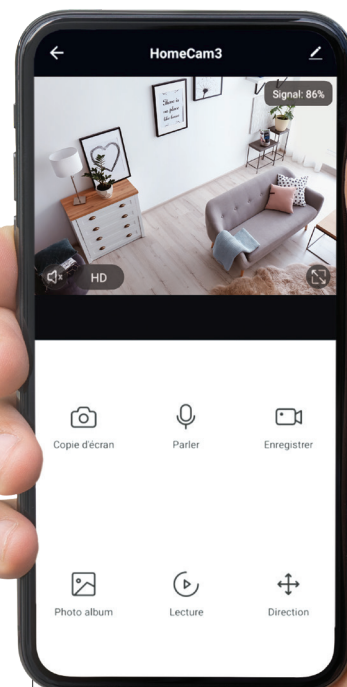

# TELECAMERA IP WI-FI

La telecamera da interno che sorveglia a 360°

Cod.127151

OK Google,  
Visualizza la telecamera della sala

fonctionne avec  
l'Assistant Google

RILEVAMENTO  
MOVIMENTI

VISIONE  
NOTTURNA

### CONTROLLA L'INTERNO DELLA CASA CON LA MASSIMA SICUREZZA.

Il dispositivo è facile da installare, non dà nell'occhio e permette di sorvegliare la casa, perché invia notifiche sullo smartphone ogni volta che viene rilevato un movimento. Collegata a Internet, con questa telecamera potrai sorvegliare la tua abitazione o qualsiasi altro luogo in tutta semplicità. Ovunque tu sia puoi vedere le immagini riprese a distanza, scattare una foto in diretta o avviare la registrazione di un video tramite smartphone (iOS, Android).

### Rilevamento movimenti

Il rilevamento dei movimenti permette di ricevere una notifica push in caso di intrusione.