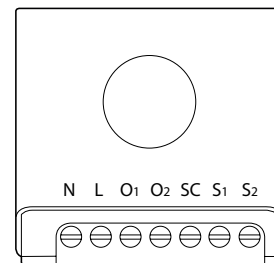

works with the
Google Assistant

Compatibile app

At Home

MISURE DEL PRODOTTO

N	Ingresso Neutro Rete
L	Ingresso Fase Rete
O₁	Uscita Fase giù
O₂	Uscita Fase su
SC	Uscita interruttore Comune
S₁	Ingresso interruttore filare giù
S₂	Ingresso interruttore filare su

INSTALLAZIONE

- Collegamento

CARATTERISTICHE TECNICHE

Potenza massima	1000 W
Funzioni	Controllo di tapparelle e veneziane
Connesione	Filare
Sezione cavo	fino a 1,5 mm ²
Uso	Solo interno
T° di funzionamento	0°C/+40°C
Temperatura di stoccaggio	-20°C/+70°C
Alimentazione	230 Vac/50 Hz
Consumo medio	< 1 W
Installazione	In scatola da incasso
Colore	Grigio scuro/rosso
Indice di protezione	IP20
Peso	65 g