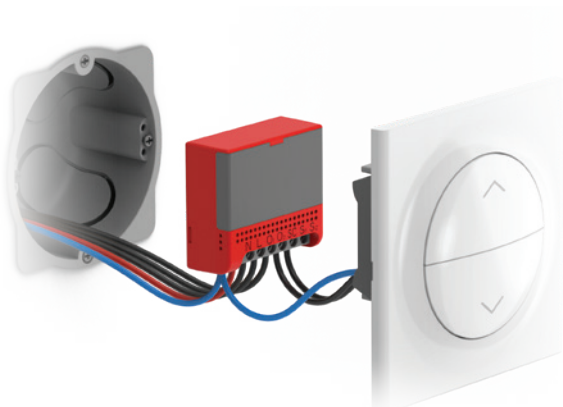

520014

ACCESS

Modulo di comando Wi-Fi Per tapparelle e veneziane

Compatibile
tapparelle
e veneziane

Wi-Fi

Made in
France

Rispetta l'ambiente

Facile da installare

COMANDA LE TAPPARELLE A DISTANZA

- Questo micromodulo per tapparelle e veneziane trasforma l'interruttore della motorizzazione di tapparelle/veneziane in un interruttore senza fili. Ora potrai fermare la tapparella o la veneziana in qualunque posizione a partire dall'app o con il tuo assistente vocale!
- Così facendo, sarà possibile azionare la motorizzazione tramite l'interruttore classico o a distanza grazie alla connessione Wi-Fi.
- Il micromodulo si collega in modo semplice nella scatola da incasso dell'interruttore di motorizzazione tramite filo.

works with the
Google Assistant

Compatibile app

At Home

MISURE DEL PRODOTTO

N	Ingresso Neutro Rete
L	Ingresso Fase Rete
O₁	Uscita Fase giù
O₂	Uscita Fase su
SC	Uscita interruttore Comune
S₁	Ingresso interruttore filare giù
S₂	Ingresso interruttore filare su

INSTALLAZIONE

- Collegamento

CARATTERISTICHE TECNICHE

Potenza massima	1000 W
Funzioni	Controllo di tapparelle e veneziane
Connesione	Filare
Sezione cavo	fino a 1,5 mm ²
Uso	Solo interno
T° di funzionamento	0°C/+40°C
Temperatura di stoccaggio	-20°C/+70°C
Alimentazione	230 Vac/50 Hz
Consumo medio	< 1 W
Installazione	In scatola da incasso
Colore	Grigio scuro/rosso
Indice di protezione	IP20
Peso	65 g