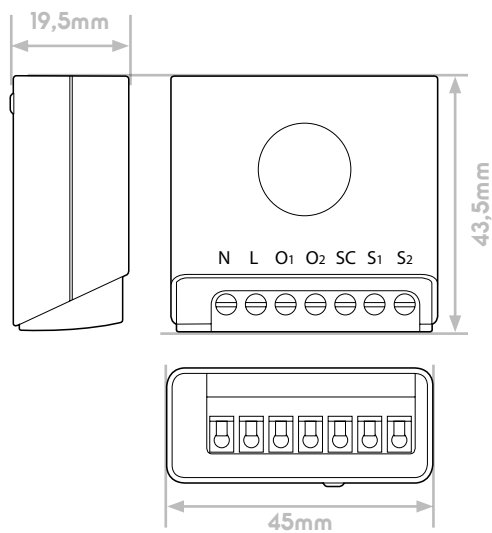

works with the
Google Assistant

Compatibile app

At Home

MISURE DEL PRODOTTO

N	Ingresso Neutro Rete
L	Ingresso Fase Rete
O₁	Uscita Fase giù
O₂	Uscita Fase su
SC	Uscita interruttore Comune
S₁	Ingresso interruttore filare giù
S₂	Ingresso interruttore filare su

INSTALLAZIONE

- Collegamento

CARATTERISTICHE TECNICHE

Potenza massima	1000 W
Funzioni	Controllo di tapparelle e veneziane
Connesione	Filare
Sezione cavo	fino a 1,5 mm ²
Uso	Solo interno
T° di funzionamento	0°C/+40°C
Temperatura di stoccaggio	-20°C/+70°C
Alimentazione	230 Vac/50 Hz
Consumo medio	< 1 W
Installazione	In scatola da incasso
Colore	Grigio scuro/rosso
Indice di protezione	IP20
Peso	65 g