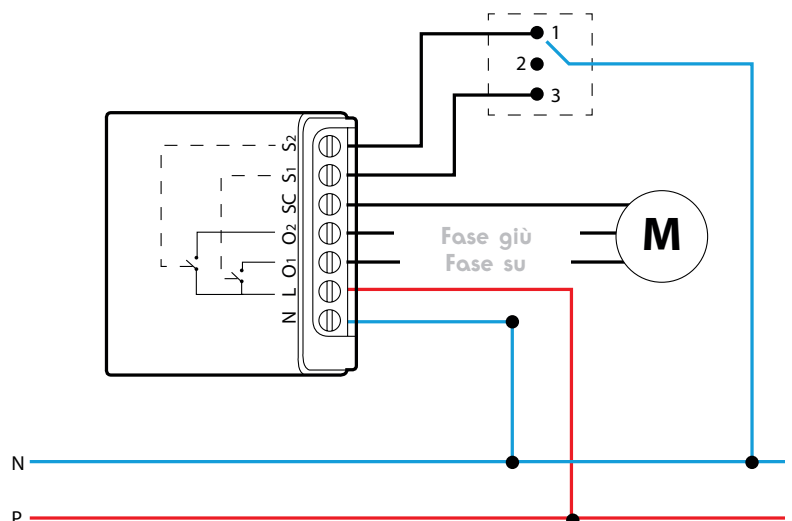

COMANDA LE TAPPARELLE A DISTANZA

- Questo micromodulo per tapparelle e veneziane trasforma l'interruttore della motorizzazione di tapparelle/veneziane in un interruttore senza fili. Ora potrai fermare la tapparella o la veneziana in qualunque posizione a partire dall'app o con il tuo assistente vocale!
- Così facendo, sarà possibile azionare la motorizzazione tramite l'interruttore classico o a distanza grazie alla connessione Wi-Fi.
- Il micromodulo si collega in modo semplice nella scatola da incasso dell'interruttore di motorizzazione tramite filo.

works with the
Google Assistant

Compatibile app

At Home

MISURE DEL PRODOTTO

N	Ingresso Neutro Rete
L	Ingresso Fase Rete
O₁	Uscita Fase giù
O₂	Uscita Fase su
SC	Uscita interruttore Comune
S₁	Ingresso interruttore filare giù
S₂	Ingresso interruttore filare su

INSTALLAZIONE

- Collegamento

CARATTERISTICHE TECNICHE

Potenza massima	1000 W
Funzioni	Controllo di tapparelle e veneziane
Connesione	Filare
Sezione cavo	fino a 1,5 mm ²
Uso	Solo interno
T° di funzionamento	0°C/+40°C
Temperatura di stoccaggio	-20°C/+70°C
Alimentazione	230 Vac/50 Hz
Consumo medio	< 1 W
Installazione	In scatola da incasso
Colore	Grigio scuro/rosso
Indice di protezione	IP20
Peso	65 g

PROTOCOLLO RADIO

Protocollo radio	Wi-Fi
Frequenza radio	2,4 GHz
Protocollo	802.11 b/g/n
Portata radio	<ul style="list-style-type: none">- In campo libero: 80m- Muratura: 20m, attraverso 3 pareti max.- Cemento armato: 10m, attraverso 1 parete/soffitto max.- Cartongesso/Legno: 30 m, attraverso 5 pareti max.