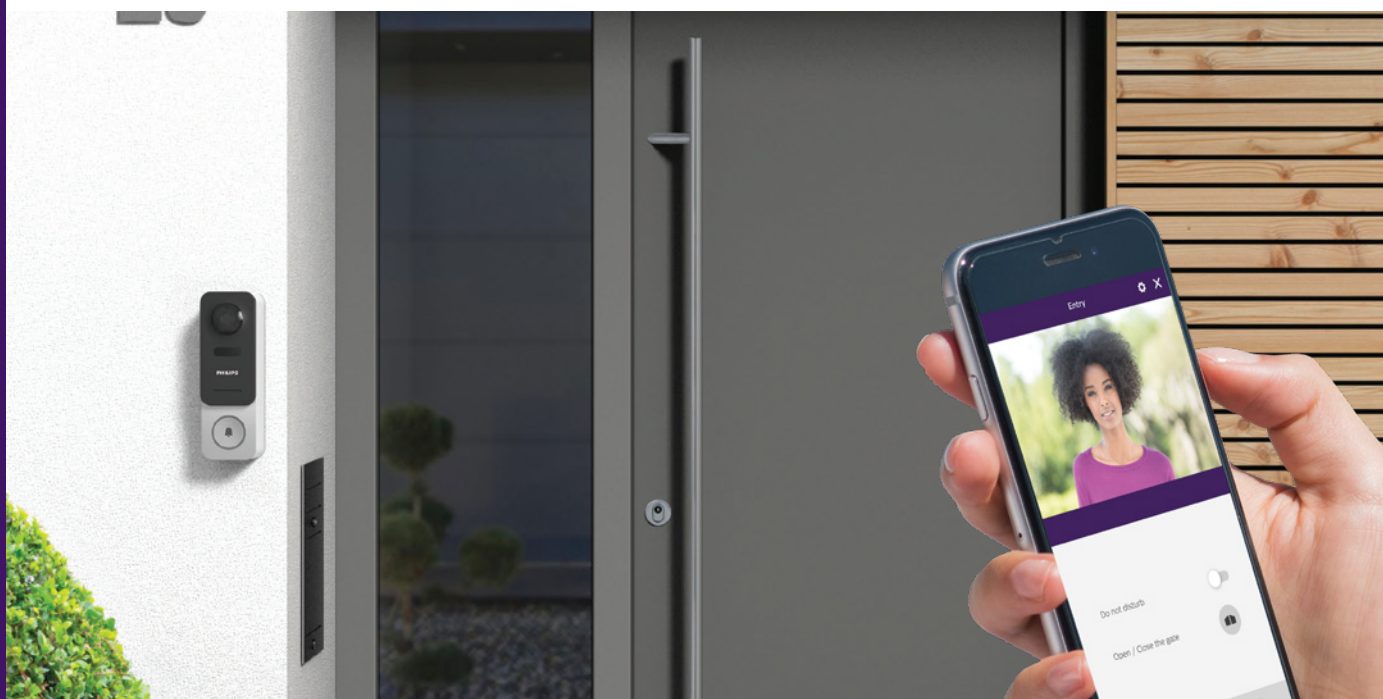

PHILIPS

WelcomeEye Link

531034

Video campanello connesso senza fili
con batteria ricaricabile

Proteggi l'ingresso di casa con l'ultimo nato della gamma Philips WelcomeEye!

Questo video campanello connesso ti permette di controllare e visualizzare l'ingresso sullo smartphone o, grazie a un assistente vocale, di visualizzare le immagini riprese direttamente su Android TV (a partire da Android 8.1).

La qualità dell'immagine full HD grandangolare, le batterie ricaricabili, la riduzione attiva del rumore e la robustezza di Philips WelcomeEye Link ti garantiscono un prodotto facile da installare e pratico da usare.

works with
Google Assistant

WORKS WITH
alexa

+ vantaggi del prodotto

Soluzione connessa: controlla l'ingresso e guarda chi vi si presenta ovunque tu sia, direttamente tramite smartphone!

Facile da installare e da utilizzare:

Soluzione sicura e resistente:

-  - telecamera full HD (1080p)
-  - visione notturna
-  - telecamera grandangolare (160°)
-  - salvataggio automatico di una foto o registrazione di un video quando viene rilevata una persona (scheda SD 32GB inclusa)
-  - notifica visitatori
-  - Prodotto resistente alle intemperie: IP44