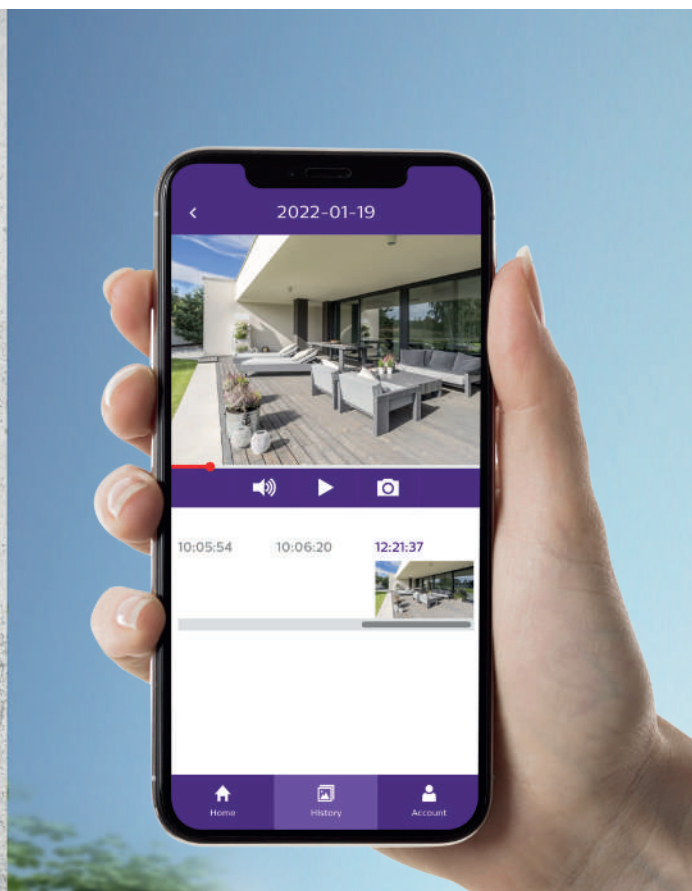

## WelcomeEye View

531050

Controlla la proprietà in tutta semplicità

Grazie all'alta risoluzione offerta e al design curato appositamente per resistere alle condizioni esterne, la telecamera **PHILIPS WelcomeEye VIEW** è un prezioso alleato per garantire la sicurezza e il controllo della proprietà tramite smartphone o tablet Android o iOS.

## Pensata per la tua sicurezza

Grazie al rilevamento di movimenti e sagome umane di Philips WelcomeEye View, puoi rilevare e seguire un intruso in movimento sia da casa che da remoto.

Riceverai infatti una notifica sullo smartphone e potrai visualizzare il video ripreso dal motore della telecamera in movimento.