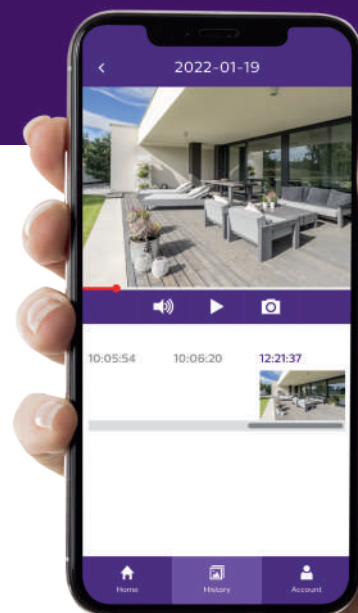

Caratteristiche tecniche

App affidabile e sicura, concept "made in France"

Il concept della telecamera, le sue funzioni e il suo design sono stati progettati dai nostri responsabili prodotto in Francia. Anche i server dell'app sono in Francia, così i tuoi dati sono davvero al sicuro!

Inoltre tutti i dati e tutte le immagini che transitano per la telecamera sono crittografati, in modo da prevenire eventuali tentativi di hackeraggio.

Works with

WelcomeEye

Semplificati la vita

L'app, parte integrante della gamma WelcomeEye Philips, è la stessa sia per il videocitofono che per la telecamera. Così la telecamera diventa molto di più di una semplice telecamera di sorveglianza:

- Ad esempio può essere usata per avisarti quando i tuoi figli tornano da scuola, grazie alla funzione di rilevamento delle sagome umane accessibile tramite la stessa app.
- Oppure puoi indicare a un corriere, dopo avergli aperto a distanza, dove lasciare un pacco guidandolo mentre lo osservi grazie alla telecamera.